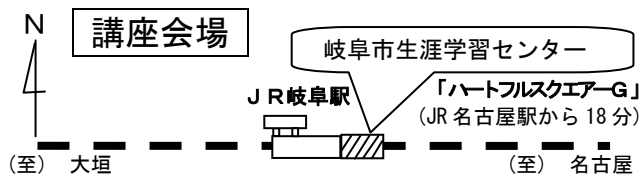

会場のご案内

◆岐阜市生涯学習センター◆

JR東海道本線「岐阜駅」を降り、改札を出て東（名古屋側）に向い半階下がり更に東へ50m程度進んだところです。

右手（南側）に小会議室（4つ）とクラフト室が並んでいます。

指定した会場へ入室ください。

★生涯学習センター所在地：岐阜市橋本町1丁目10-23

★生涯学習センター電話番号：058-268-1050

★緊急時の連絡：急遽所定時間に遅れるなど、緊急時の際は、次に連絡ください。